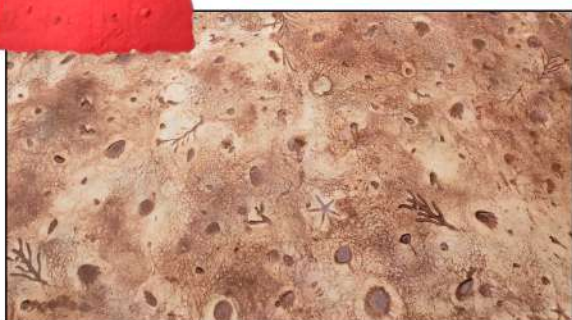

PARED
 PISO

MANTAS BLANKETS

MANTA ARIZONA
Medidas: 80 X 80cm

PARED
 PISO

TEXTURA MARINA
Medidas: 90 X 90cm

PARED
 PISO

TEXTURA RUSTICA
Medidas: 66 X 26cm

PARED
 PISO