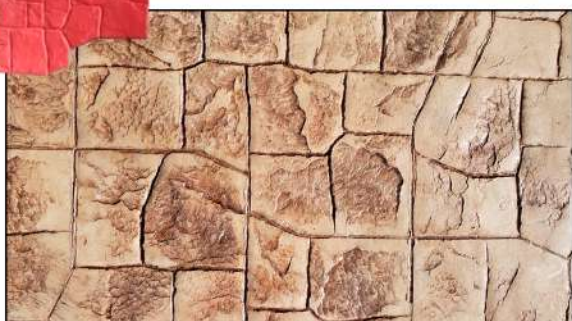

APALACHE

Medidas: 1.10m X 0.60cm

○ PARED
● PISO

APENINOS

Medidas: 0.61 X 0.50cm

○ PARED
● PISO

CALZADA FRANCESA

Medidas: 80 X 80cm